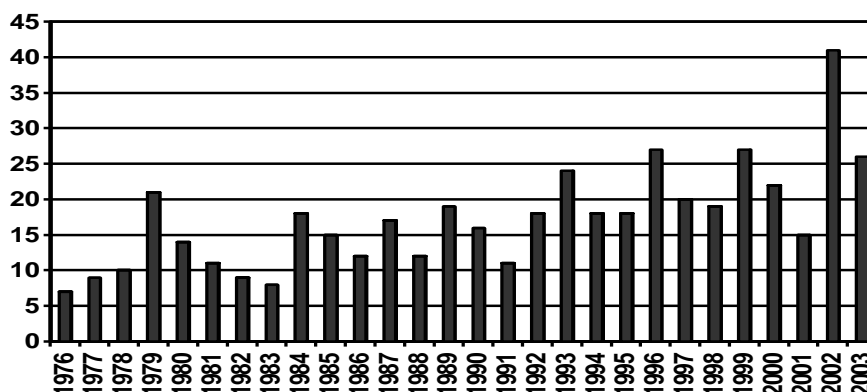

480. 22. Szupiluk Kamila
481. 23. Wieleba Aneta
482. 24. Wrona Aleksandra
483. 25. Żydek Sylwia

gitara
skrzypce
skrzypce
gitara

Alicja Bekiesza
Anna Dorochowicz
Eliza Alimbajewa
Alicja Bekiesza

	skrzypce	wiolonczela	kontrabas	flet poprz	klarnet	trąbka	puzon	saksofon	akordeon	gitara	perkusja	fortepian	Ilość absolwentów
1975/76	-	-	-	-	-	1	2	-	2	-	-	2	7
1976/77	-	-	-	-	1	1	-	-	1	2	-	4	9
1977/78	1	1	-	-	1	-	-	-	1	2	-	4	10
1978/79	3	2	-	2	3	-	-	-	4	-	-	7	21
1979/80	2	-	-	-	1	-	-	-	1	1	-	9	14
1980/81	3	1	-	-	-	-	-	-	5	-	-	2	11
1981/82	1	1	-	-	-	1	-	-	-	2	-	4	9
1982/83	2	-	-	-	-	-	-	-	1	2	-	3	8
1983/84	4	-	-	-	1	-	-	-	5	2	-	6	18
1984/85	3	1	-	-	-	-	-	-	-	2	-	9	15
1985/86	2	1	-	1	-	-	-	1	1	-	-	6	12
1986/87	3	-	-	1	1	-	-	-	-	2	-	10	17
1987/88	2	1	-	-	-	-	-	-	-	3	-	6	12
1988/89	6	1	-	1	1	-	-	-	2	-	-	8	19
1989/90	3	1	-	1	-	-	-	-	1	1	2	7	16
1990/91	1	1	-	1	-	-	-	-	1	1	-	6	11
1991/92	3	1	-	1	-	-	-	-	2	2	-	9	18
1992/93	1	3	-	-	1	-	-	-	2	3	5	9	24
1993/94	5	2	-	-	1	-	-	-	2	3	1	4	18
1994/95	4	-	-	1	2	-	-	-	3	1	-	7	18
1995/96	9	-	-	1	1	-	-	2	4	1	-	9	27
1996/97	4	1	-	1	-	-	-	-	1	3	1	9	20
1997/98	3	1	-	1	-	-	-	-	2	3	3	6	19
1998/99	4	-	-	3	3	-	-	1	2	4	2	8	27
1999/00	5	1	1	2	-	-	-	1	1	-	1	10	22
2000/01	3	1	-	-	-	-	-	-	-	1	-	10	15
2001/02	6	-	-	2	3	-	-	-	3	8	2	17	41
2002/03	6	1	-	-	-	-	-	-	1	5	1	11	25
razem	89	22	1	19	20	3	2	5	48	54	18	202	483